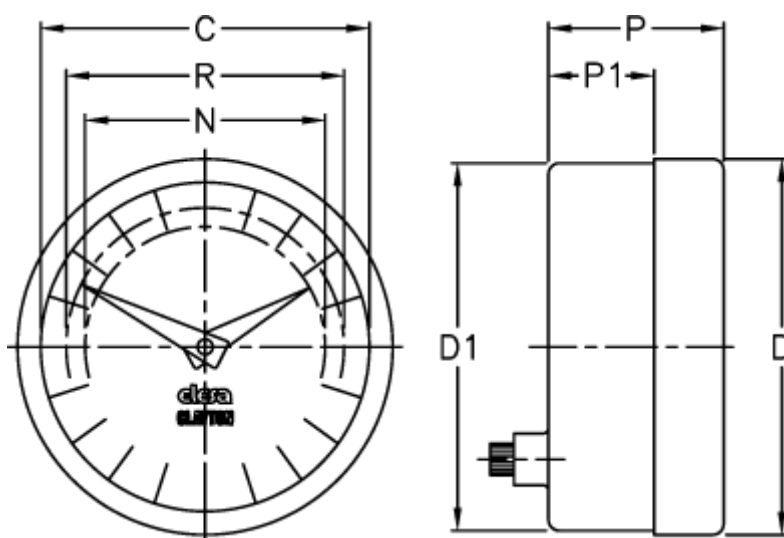

Varenummer: 2307074902
Beskrivelse: E+G Indikator
PA12-0036-S

Mål

C = 60
D = 68.5
d1 = 67.0
N = 44
P = 32
P1 = 25
R = 51